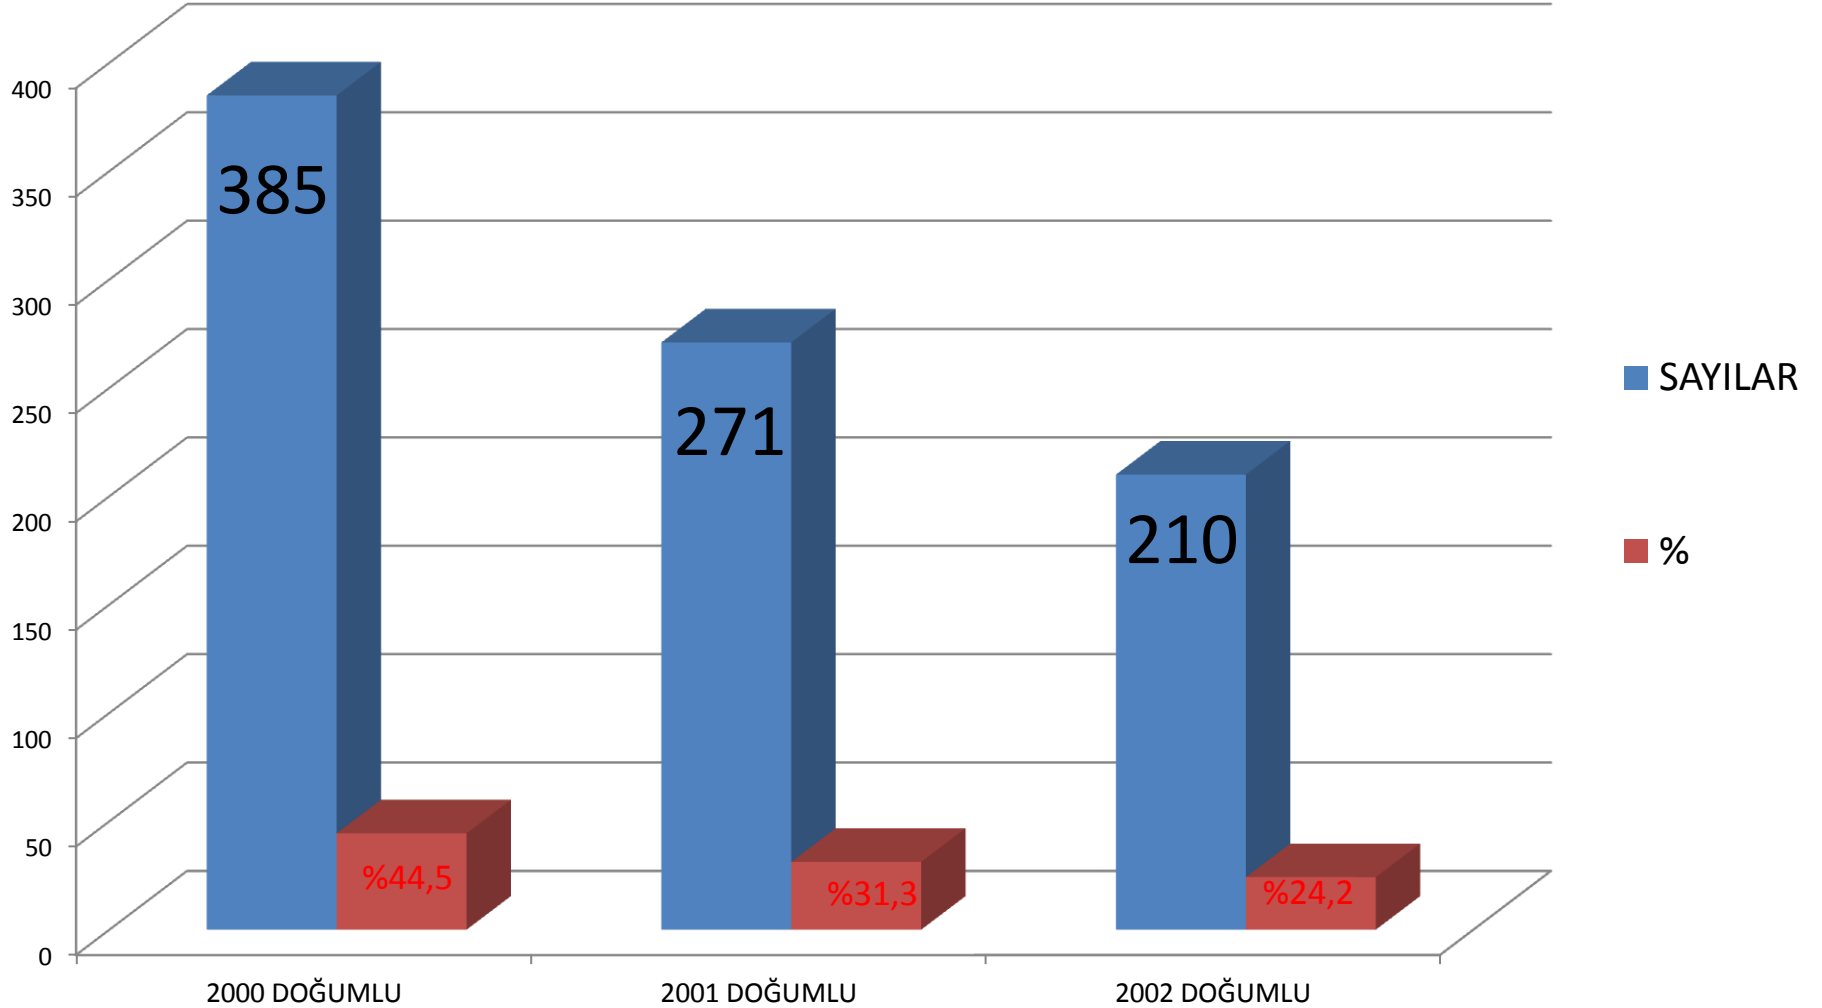

ÇEYREK FİNAL OYNAYAN TAKIMLARIN YAŞ GRAFİKLERİ

2000 DOĞUMLU OYUNCULARIN TAKIM BAZINDA DAĞILIMI

2001 DOĞUMLU OYUNCULARIN TAKIM BAZINDA DAĞILIMI

2002 DOĞUMLU OYUNCULARIN TAKIM BAZINDA DAĞILIMI

2014-2015 SEZONU TAMSU U15 LİGİNDE OYNAYAN OYUNCULARIN DOĞUM YILLARINA GÖRE DAĞILIMLAR

2014-2015 SEZONU TAMSU U15 LİGİNDE OYNAYAN OYUNCULARIN DOĞUM YILLARINA GÖRE DAĞILIMLAR(% OLARAK)

2000 DOĞUMLU OYUNCULARIN DOĞUM TARİHLERİNE GÖRE YIL İÇERİSİNDEKİ DAĞILIMLARI(6 AYLIK PERİYOD)

2001 DOĞUMLU OYUNCULARIN DOĞUM TARİHLERİNE GÖRE YIL İÇERİSİNDEKİ DAĞILIMLARI(6 AYLIK PERİYOD)

2002 DOĞUMLU OYUNCULARIN DOĞUM TARİHLERİNE GÖRE YIL İÇERİSİNDEKİ DAĞILIMLARI(6 AYLIK PERİYOD)