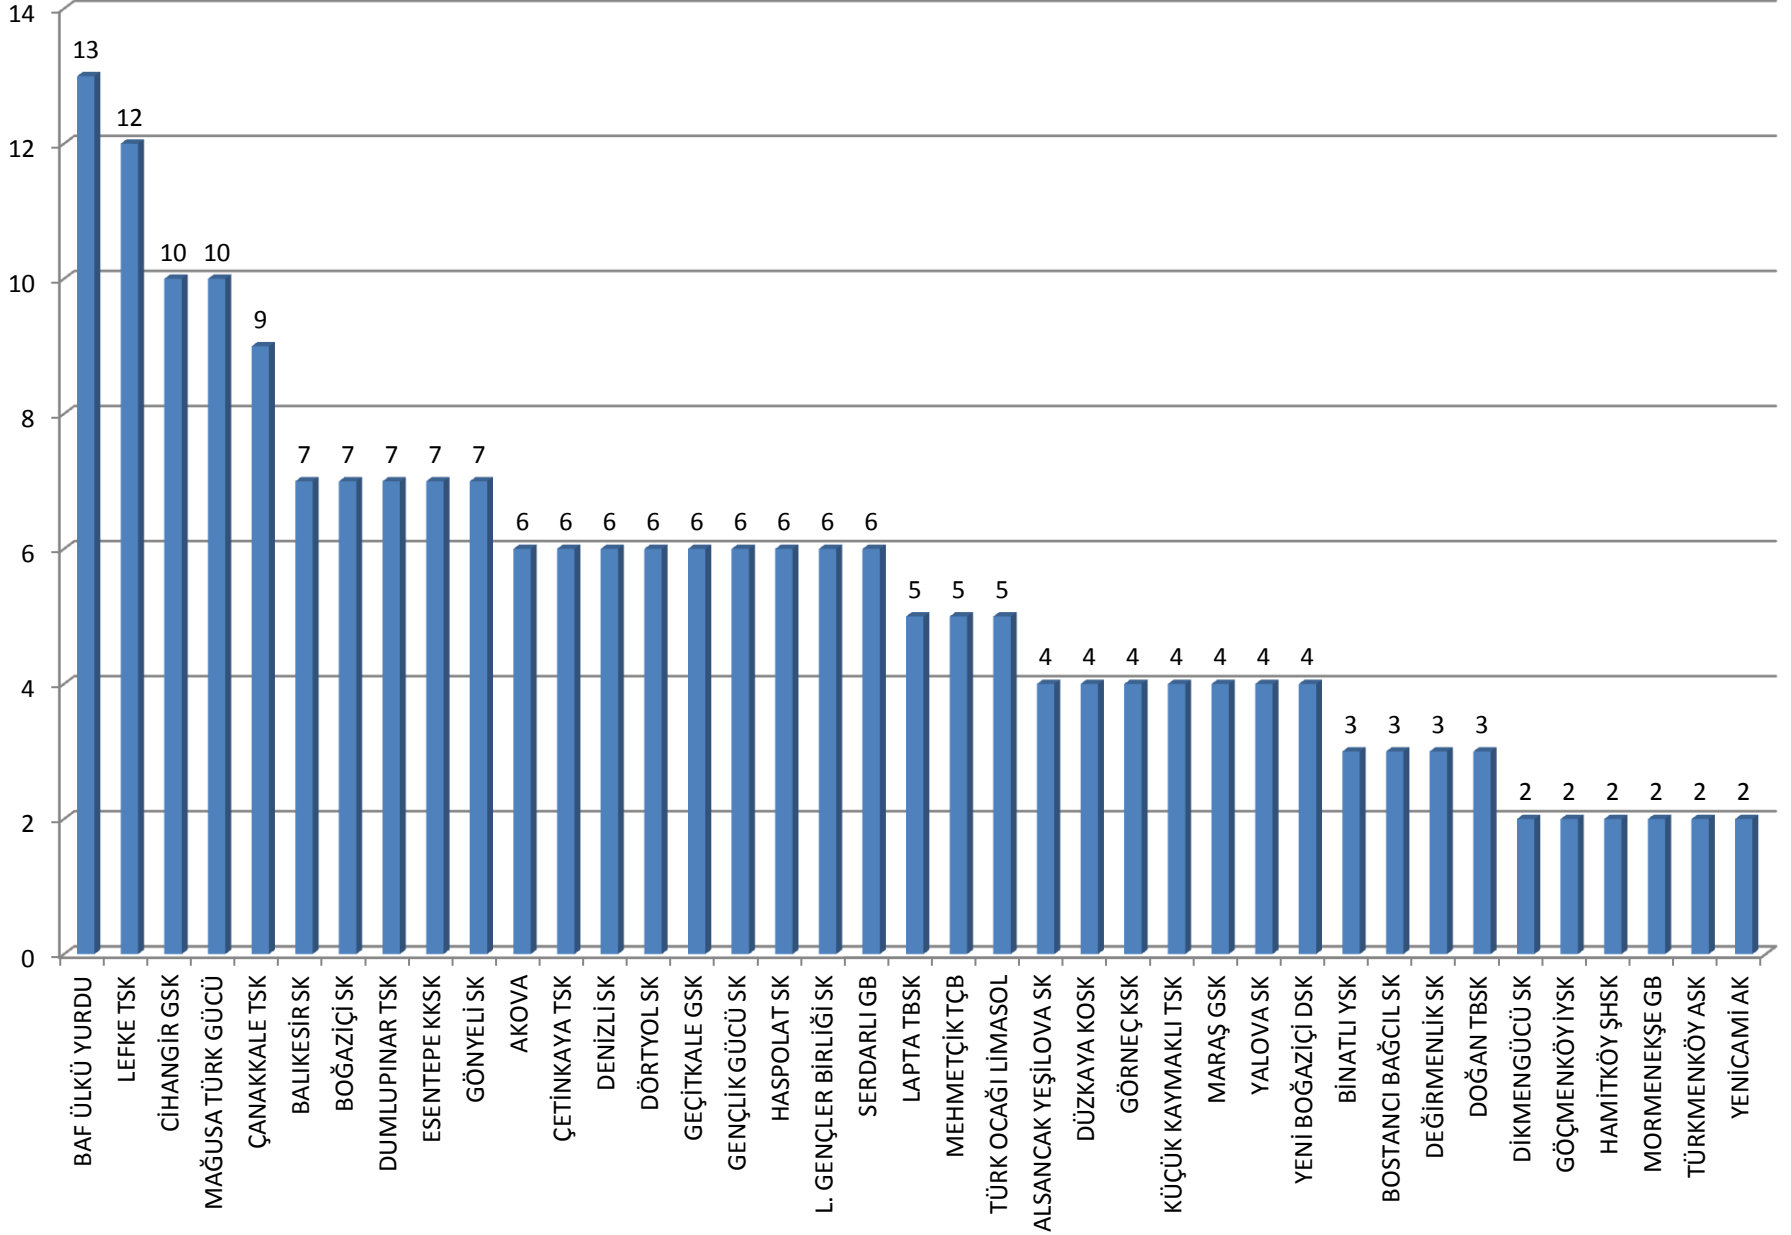

TAMSU U15 LİGİ

2014-2015 SEZON İSTATİSTİKLERİ

OYNANAYAN OYUNCULARIN YAŞ
GRUPLARINA GÖRE İNCELENMESİ

HAZIRLAYAN: HÜSEYİN AŞKIN KINACI(U15 LİG KOORDİNATÖRÜ)

DOĞUM YILLARINA GÖRE TAKIM BAZINDA DAĞILIM

Oyuncu sayılarının % olarak takım bazında dağılımı

ÇEYREK FİNAL OYNAYAN TAKIMLARIN YAŞ GRAFİKLERİ

2000 DOĞUMLU OYUNCULARIN TAKIM BAZINDA DAĞILIMI

2001 DOĞUMLU OYUNCULARIN TAKIM BAZINDA DAĞILIMI

2002 DOĞUMLU OYUNCULARIN TAKIM BAZINDA DAĞILIMI

2014-2015 SEZONU TAMSU U15 LİGİNDE OYNAYAN OYUNCULARIN DOĞUM YILLARINA GÖRE DAĞILIMLAR

2014-2015 SEZONU TAMSU U15 LİGİNDE OYNAYAN OYUNCULARIN DOĞUM YILLARINA GÖRE DAĞILIMLAR(% OLARAK)

2000 DOĞUMLU OYUNCULARIN DOĞUM TARİHLERİNE GÖRE YIL İÇERİSİNDEKİ DAĞILIMLARI(6 AYLIK PERİYOD)

2001 DOĞUMLU OYUNCULARIN DOĞUM TARİHLERİNE GÖRE YIL İÇERİSİNDEKİ DAĞILIMLARI(6 AYLIK PERİYOD)

2002 DOĞUMLU OYUNCULARIN DOĞUM TARİHLERİNE GÖRE YIL İÇERİSİNDEKİ DAĞILIMLARI(6 AYLIK PERİYOD)