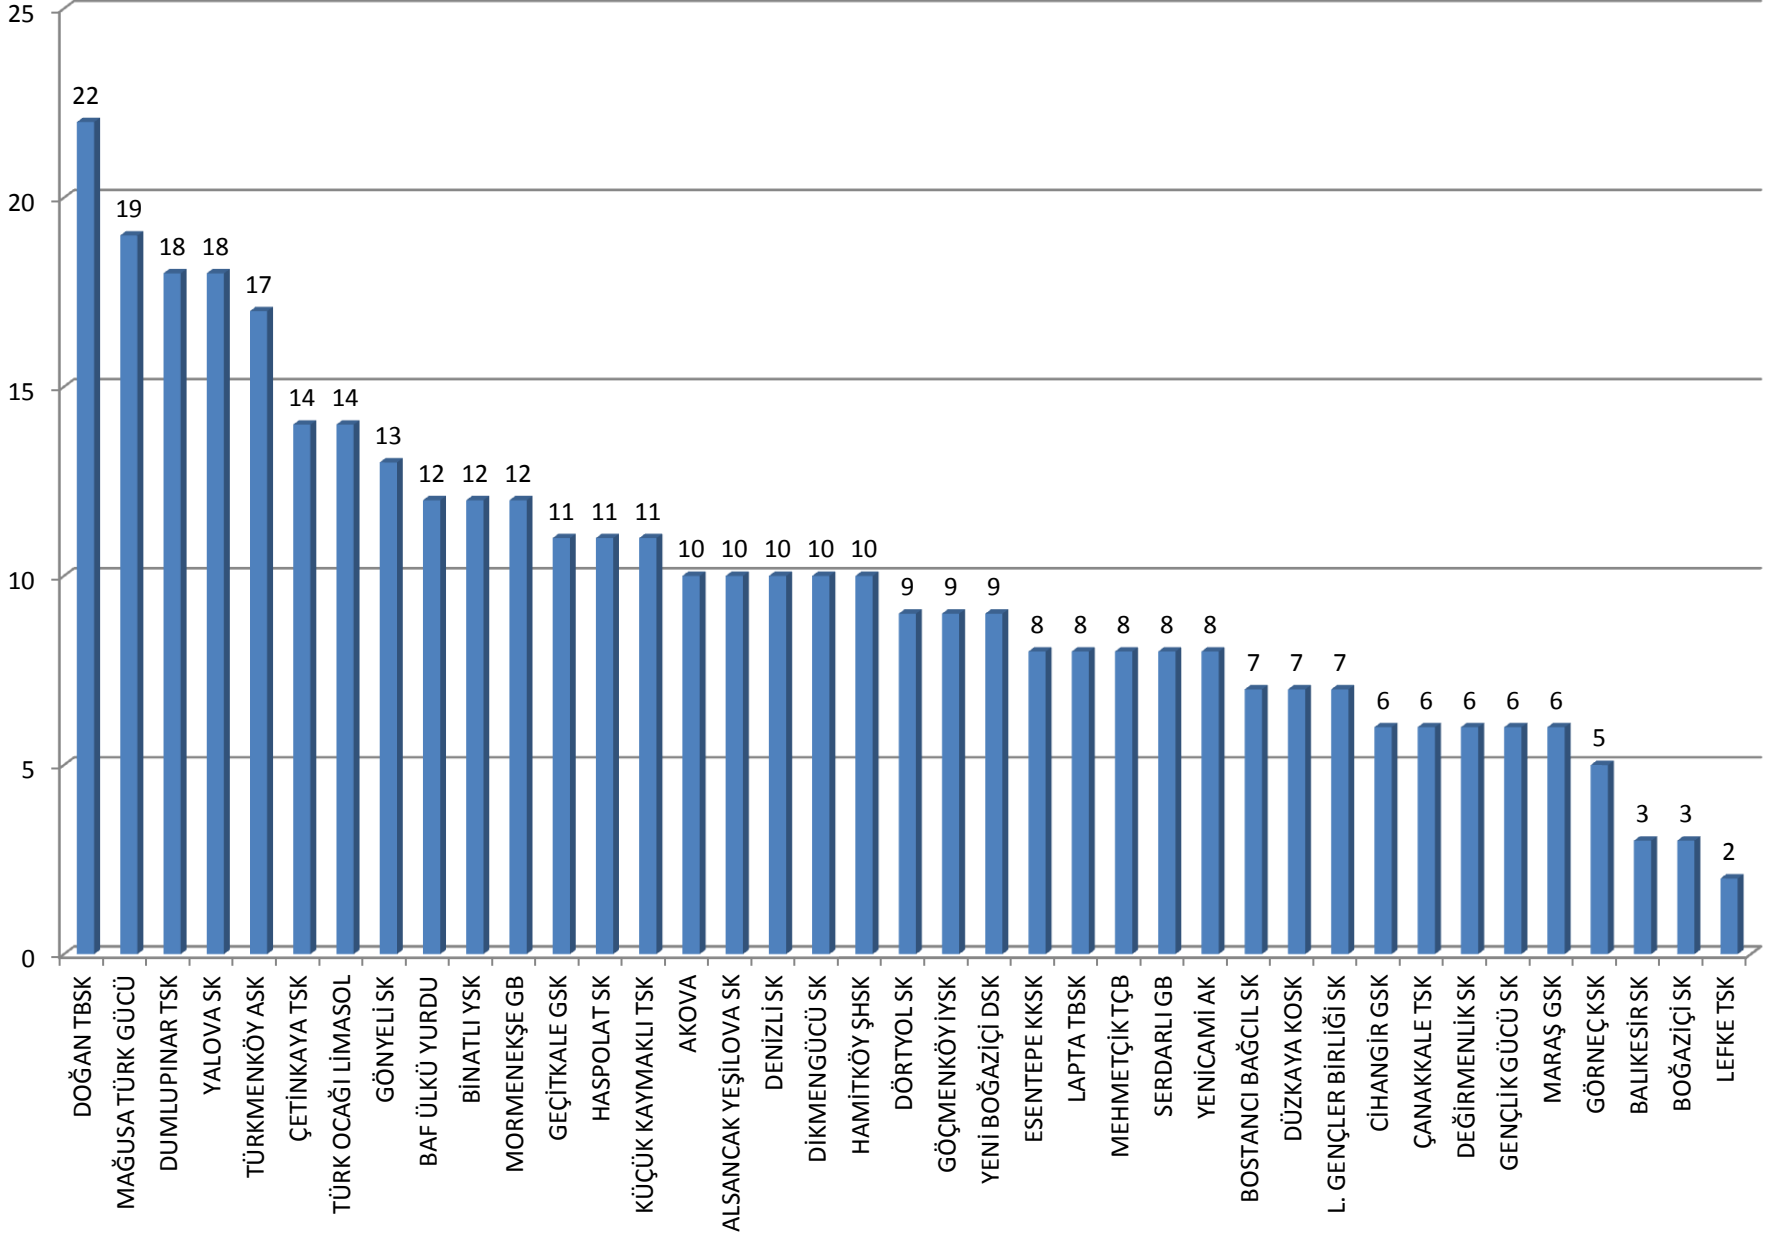

TAMSU U15 LİGİ

2014-2015 SEZON İSTATİSTİKLERİ

OYNANAYAN OYUNCULARIN YAŞ
GRUPLARINA GÖRE İNCELENMESİ

HAZIRLAYAN: HÜSEYİN AŞKIN KINACI(U15 LİG KOORDİNATÖRÜ)

DOĞUM YILLARINA GÖRE TAKIM BAZINDA DAĞILIM

Oyuncu sayılarının % olarak takım bazında dağılımı

ÇEYREK FİNAL OYNAYAN TAKIMLARIN YAŞ GRAFİKLERİ

2000 DOĞUMLU OYUNCULARIN TAKIM BAZINDA DAĞILIMI

2001 DOĞUMLU OYUNCULARIN TAKIM BAZINDA DAĞILIMI

2002 DOĞUMLU OYUNCULARIN TAKIM BAZINDA DAĞILIMI

2014-2015 SEZONU TAMSU U15 LİGİNDE OYNAYAN OYUNCULARIN DOĞUM YILLARINA GÖRE DAĞILIMLAR