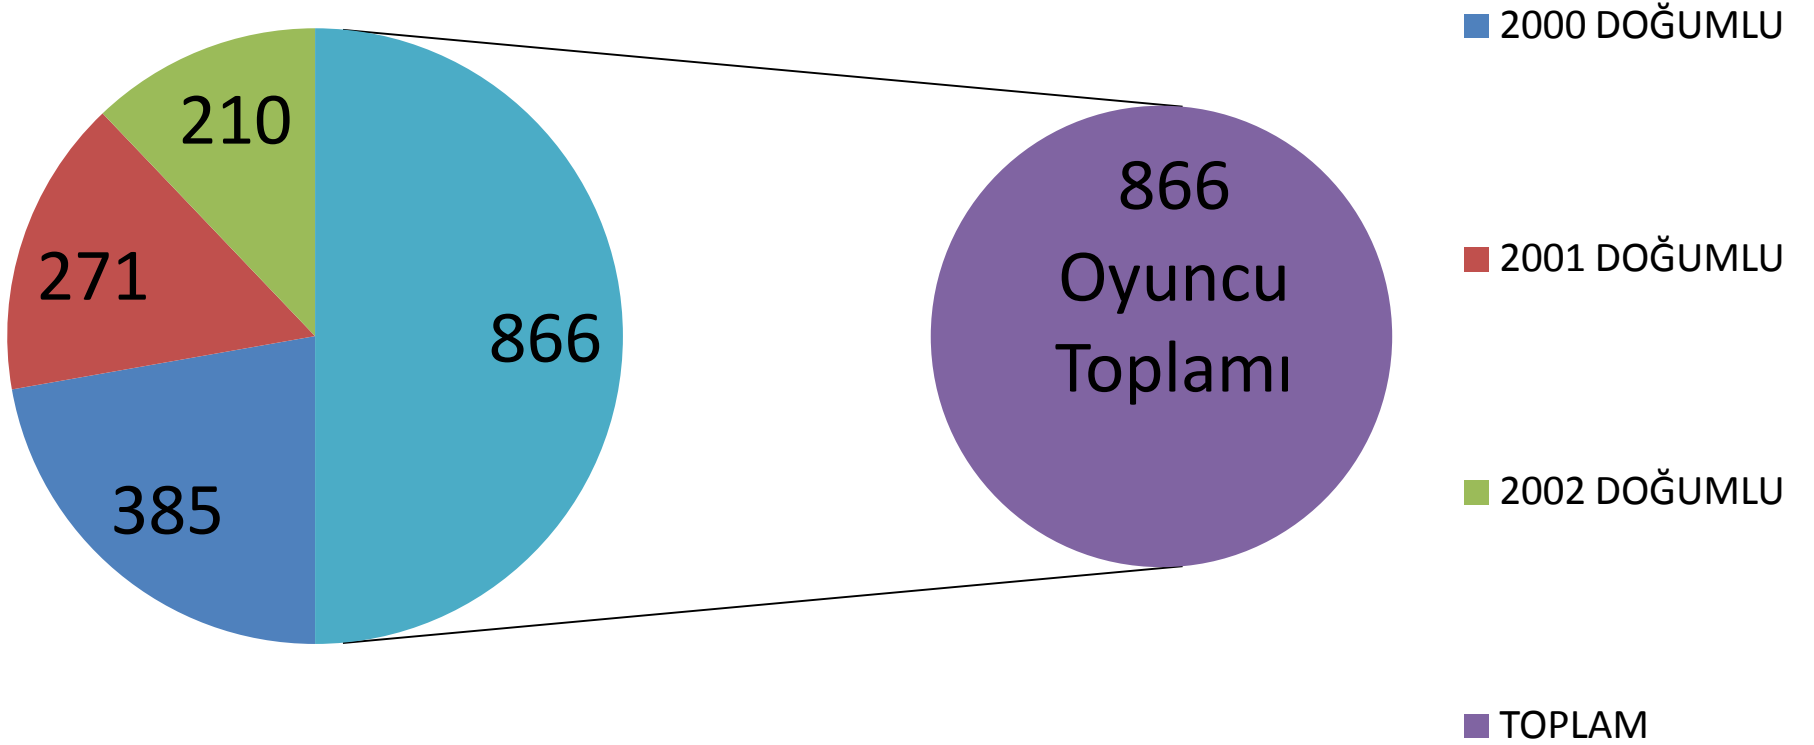

TAMSU U15 LİGİ

2014-2015 SEZON İSTATİSTİKLERİ

OYNANAYAN OYUNCULARIN YAŞ
GRUPLARINA GÖRE İNCELENMESİ

HAZIRLAYAN: HÜSEYİN AŞKIN KINACI(U15 LİG KOORDİNATÖRÜ)

DOĞUM YILLARINA GÖRE TAKIM BAZINDA DAĞILIM

Oyuncu sayılarının % olarak takım bazında dağılımı

ÇEYREK FİNAL OYNAYAN TAKIMLARIN YAŞ GRAFİKLERİ

2000 DOĞUMLU OYUNCULARIN TAKIM BAZINDA DAĞILIMI

2001 DOĞUMLU OYUNCULARIN TAKIM BAZINDA DAĞILIMI

2002 DOĞUMLU OYUNCULARIN TAKIM BAZINDA DAĞILIMI

2014-2015 SEZONU TAMSU U15 LİGİNDE OYNAYAN OYUNCULARIN DOĞUM YILLARINA GÖRE DAĞILIMLAR

2014-2015 SEZONU TAMSU U15 LİGİNDE OYNAYAN OYUNCULARIN DOĞUM YILLARINA GÖRE DAĞILIMLAR(% OLARAK)

2000 DOĞUMLU OYUNCULARIN DOĞUM TARİHLERİNE GÖRE YIL İÇERİSİNDEKİ DAĞILIMLARI(6 AYLIK PERİYOD)

2001 DOĞUMLU OYUNCULARIN DOĞUM TARİHLERİNE GÖRE YIL İÇERİSİNDEKİ DAĞILIMLARI(6 AYLIK PERİYOD)

2002 DOĞUMLU OYUNCULARIN DOĞUM TARİHLERİNE GÖRE YIL İÇERİSİNDEKİ DAĞILIMLARI(6 AYLIK PERİYOD)