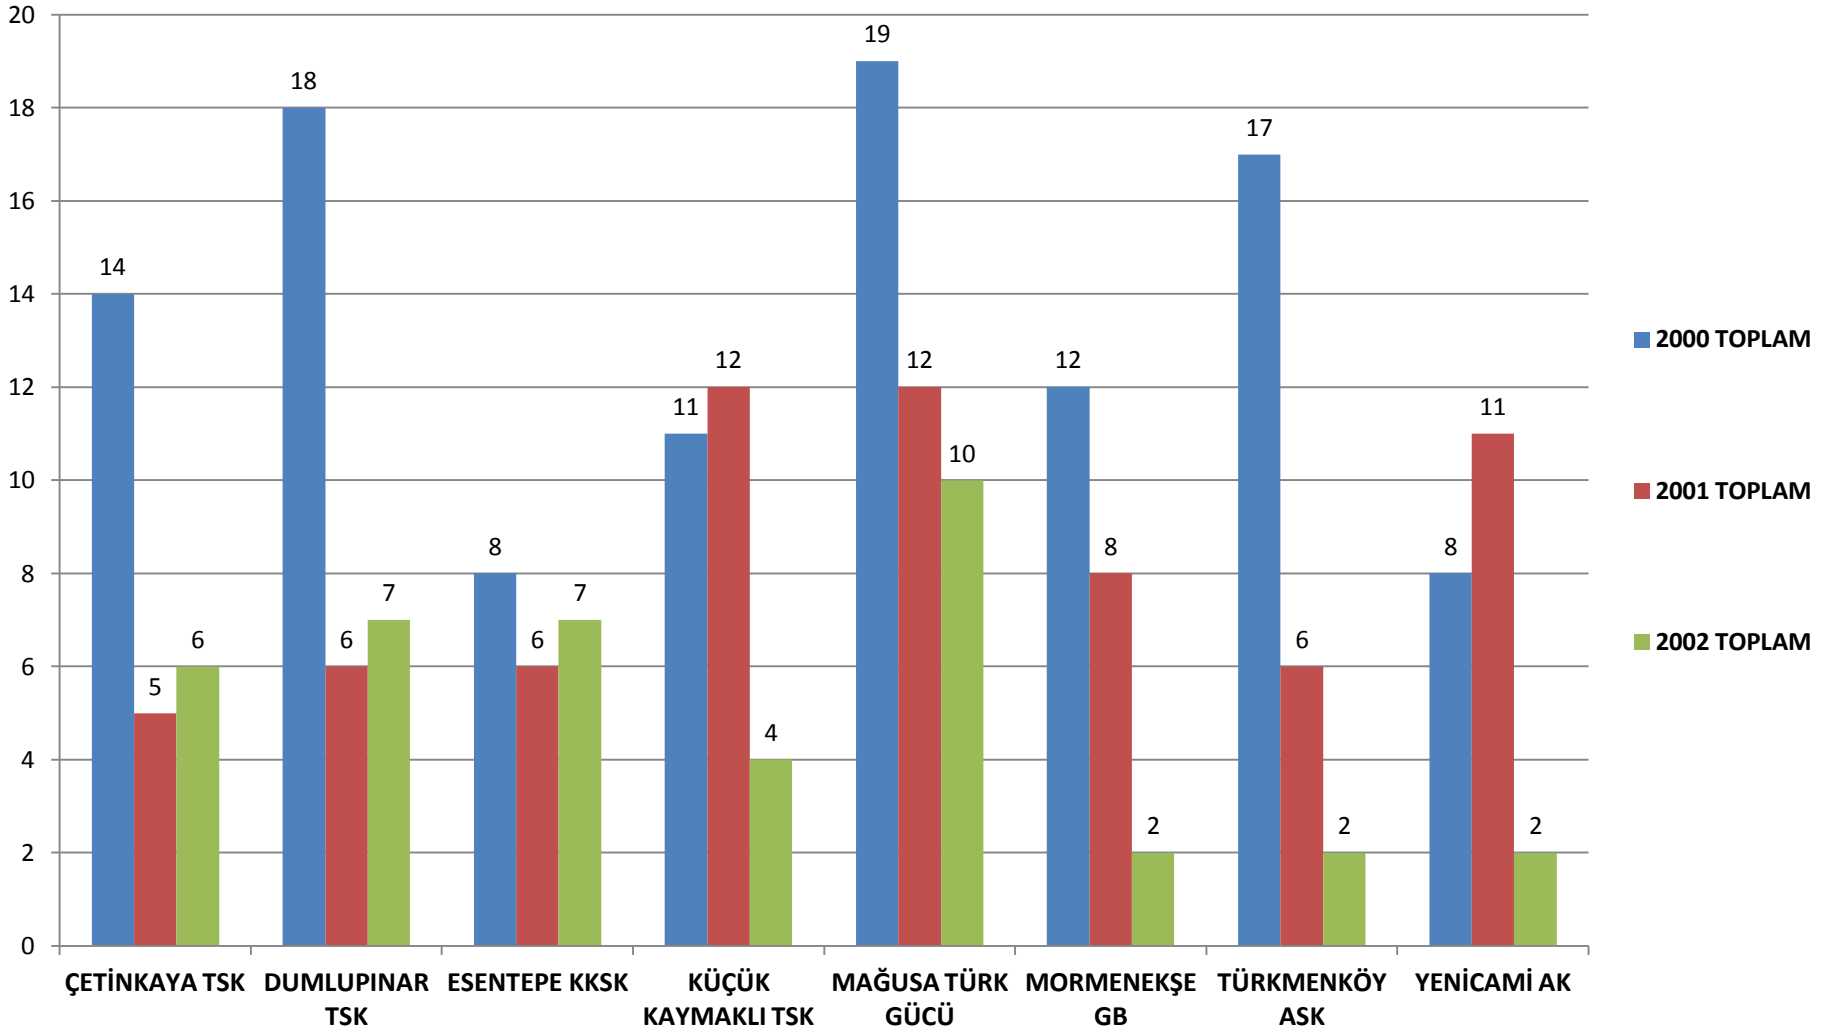

TAMSU U15 LİGİ

2014-2015 SEZON İSTATİSTİKLERİ

OYNANAYAN OYUNCULARIN YAŞ
GRUPLARINA GÖRE İNCELENMESİ

HAZIRLAYAN: HÜSEYİN AŞKIN KINACI(U15 LİG KOORDİNATÖRÜ)

DOĞUM YILLARINA GÖRE TAKIM BAZINDA DAĞILIM

Oyuncu sayılarının % olarak takım bazında dağılımı

ÇEYREK FİNAL OYNAYAN TAKIMLARIN YAŞ GRAFİKLERİ

2000 DOĞUMLU OYUNCULARIN TAKIM BAZINDA DAĞILIMI

2001 DOĞUMLU OYUNCULARIN TAKIM BAZINDA DAĞILIMI

2002 DOĞUMLU OYUNCULARIN TAKIM BAZINDA DAĞILIMI

2014-2015 SEZONU TAMSU U15 LİGİNDE OYNAYAN OYUNCULARIN DOĞUM YILLARINA GÖRE DAĞILIMLAR

2014-2015 SEZONU TAMSU U15 LİGİNDE OYNAYAN OYUNCULARIN DOĞUM YILLARINA GÖRE DAĞILIMLAR(% OLARAK)

2000 DOĞUMLU OYUNCULARIN DOĞUM TARİHLERİNE GÖRE YIL İÇERİSİNDEKİ DAĞILIMLARI(6 AYLIK PERİYOD)

2001 DOĞUMLU OYUNCULARIN DOĞUM TARİHLERİNE GÖRE YIL İÇERİSİNDEKİ DAĞILIMLARI(6 AYLIK PERİYOD)

2002 DOĞUMLU OYUNCULARIN DOĞUM TARİHLERİNE GÖRE YIL İÇERİSİNDEKİ DAĞILIMLARI(6 AYLIK PERİYOD)