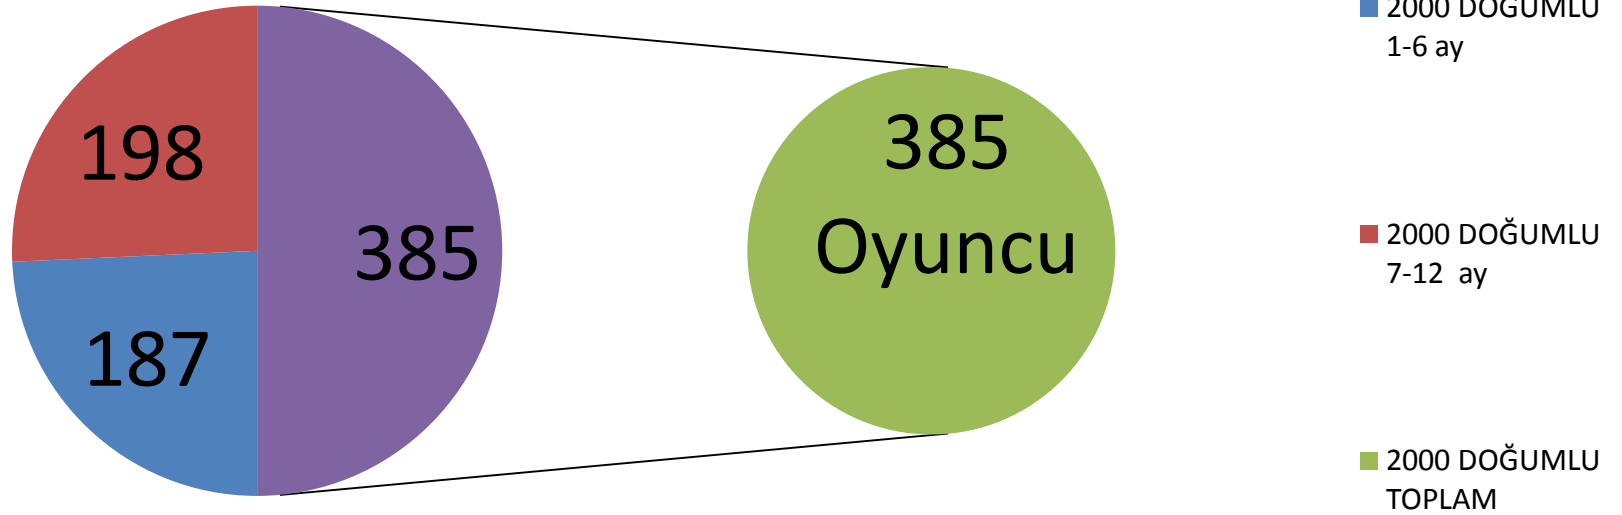

ÇEYREK FİNAL OYNAYAN TAKIMLARIN YAŞ GRAFİKLERİ

2000 DOĞUMLU OYUNCULARIN TAKIM BAZINDA DAĞILIMI

2001 DOĞUMLU OYUNCULARIN TAKIM BAZINDA DAĞILIMI

2002 DOĞUMLU OYUNCULARIN TAKIM BAZINDA DAĞILIMI

2014-2015 SEZONU TAMSU U15 LİGİNDE OYNAYAN OYUNCULARIN DOĞUM YILLARINA GÖRE DAĞILIMLAR

2014-2015 SEZONU TAMSU U15 LİGİNDE OYNAYAN OYUNCULARIN DOĞUM YILLARINA GÖRE DAĞILIMLAR(% OLARAK)

2000 DOĞUMLU OYUNCULARIN DOĞUM TARİHLERİNE GÖRE YIL İÇERİSİNDEKİ DAĞILIMLARI(6 AYLIK PERİYOD)

2001 DOĞUMLU OYUNCULARIN DOĞUM TARİHLERİNE GÖRE YIL İÇERİSİNDEKİ DAĞILIMLARI(6 AYLIK PERİYOD)