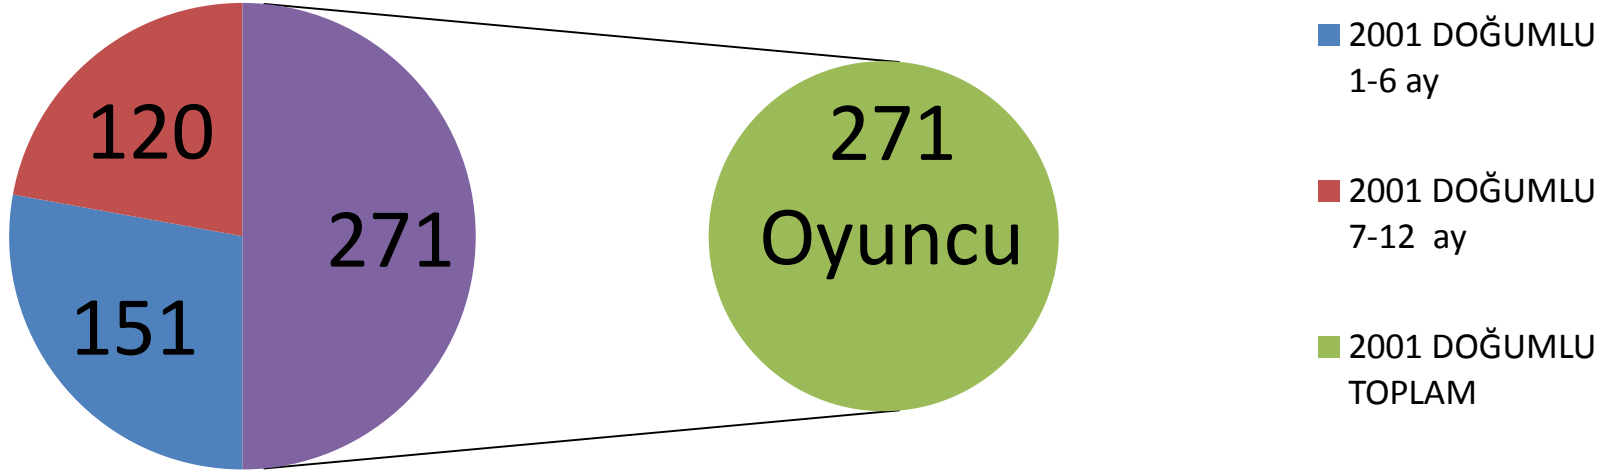

ÇEYREK FİNAL OYNAYAN TAKIMLARIN YAŞ GRAFİKLERİ

2000 DOĞUMLU OYUNCULARIN TAKIM BAZINDA DAĞILIMI

2001 DOĞUMLU OYUNCULARIN TAKIM BAZINDA DAĞILIMI

2002 DOĞUMLU OYUNCULARIN TAKIM BAZINDA DAĞILIMI

2014-2015 SEZONU TAMSU U15 LİGİNDE OYNAYAN OYUNCULARIN DOĞUM YILLARINA GÖRE DAĞILIMLAR

2014-2015 SEZONU TAMSU U15 LİGİNDE OYNAYAN OYUNCULARIN DOĞUM YILLARINA GÖRE DAĞILIMLAR(% OLARAK)

2000 DOĞUMLU OYUNCULARIN DOĞUM TARİHLERİNE GÖRE YIL İÇERİSİNDEKİ DAĞILIMLARI(6 AYLIK PERİYOD)

2001 DOĞUMLU OYUNCULARIN DOĞUM TARİHLERİNE GÖRE YIL İÇERİSİNDEKİ DAĞILIMLARI(6 AYLIK PERİYOD)