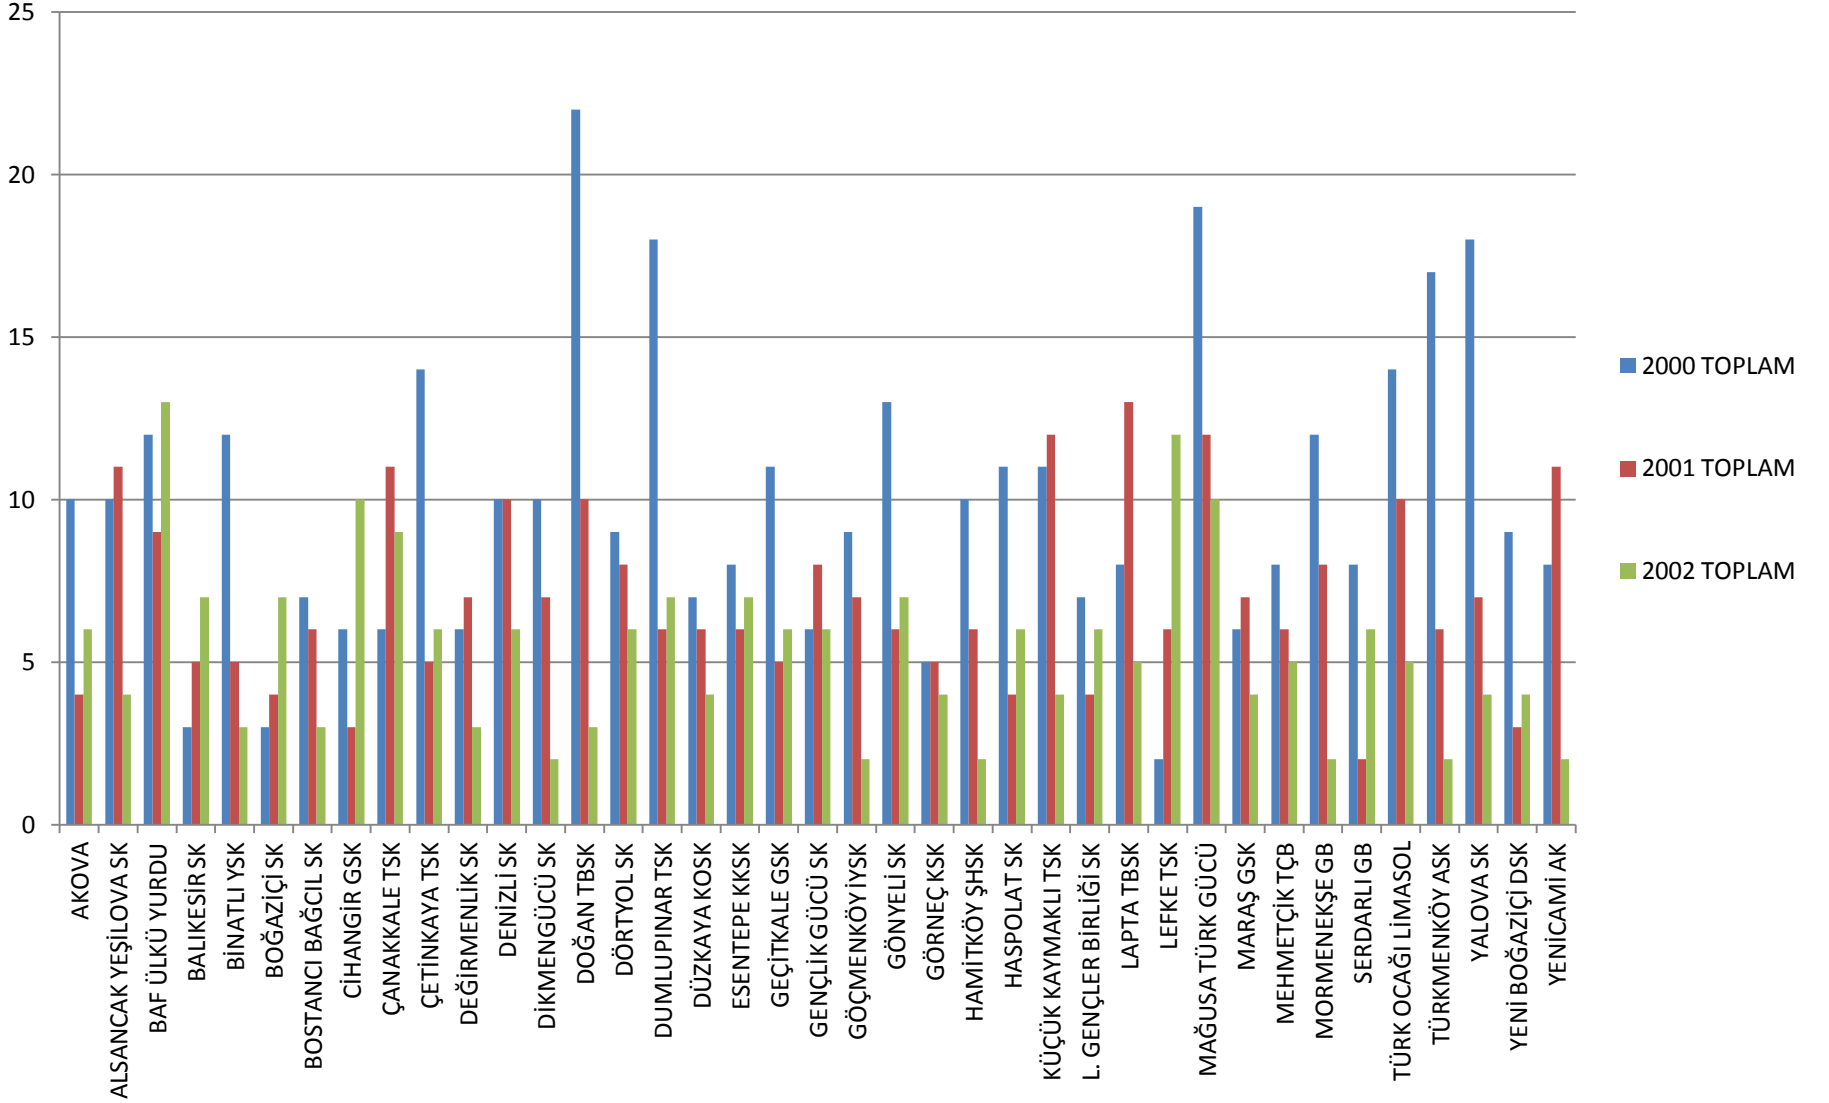

TAMSU U15 LİGİ

2014-2015 SEZON İSTATİSTİKLERİ

OYNANAYAN OYUNCULARIN YAŞ
GRUPLARINA GÖRE İNCELENMESİ

HAZIRLAYAN: HÜSEYİN AŞKIN KINACI(U15 LİG KOORDİNATÖRÜ)

DOĞUM YILLARINA GÖRE TAKIM BAZINDA DAĞILIM

Oyuncu sayılarının % olarak takım bazında dağılımı

ÇEYREK FİNAL OYNAYAN TAKIMLARIN YAŞ GRAFİKLERİ

2000 DOĞUMLU OYUNCULARIN TAKIM BAZINDA DAĞILIMI

2001 DOĞUMLU OYUNCULARIN TAKIM BAZINDA DAĞILIMI

2002 DOĞUMLU OYUNCULARIN TAKIM BAZINDA DAĞILIMI

2014-2015 SEZONU TAMSU U15 LİGİNDE OYNAYAN OYUNCULARIN DOĞUM YILLARINA GÖRE DAĞILIMLAR

2014-2015 SEZONU TAMSU U15 LİGİNDE OYNAYAN OYUNCULARIN DOĞUM YILLARINA GÖRE DAĞILIMLAR(% OLARAK)

2000 DOĞUMLU OYUNCULARIN DOĞUM TARİHLERİNE GÖRE YIL İÇERİSİNDEKİ DAĞILIMLARI(6 AYLIK PERİYOD)

2001 DOĞUMLU OYUNCULARIN DOĞUM TARİHLERİNE GÖRE YIL İÇERİSİNDEKİ DAĞILIMLARI(6 AYLIK PERİYOD)

2002 DOĞUMLU OYUNCULARIN DOĞUM TARİHLERİNE GÖRE YIL İÇERİSİNDEKİ DAĞILIMLARI(6 AYLIK PERİYOD)