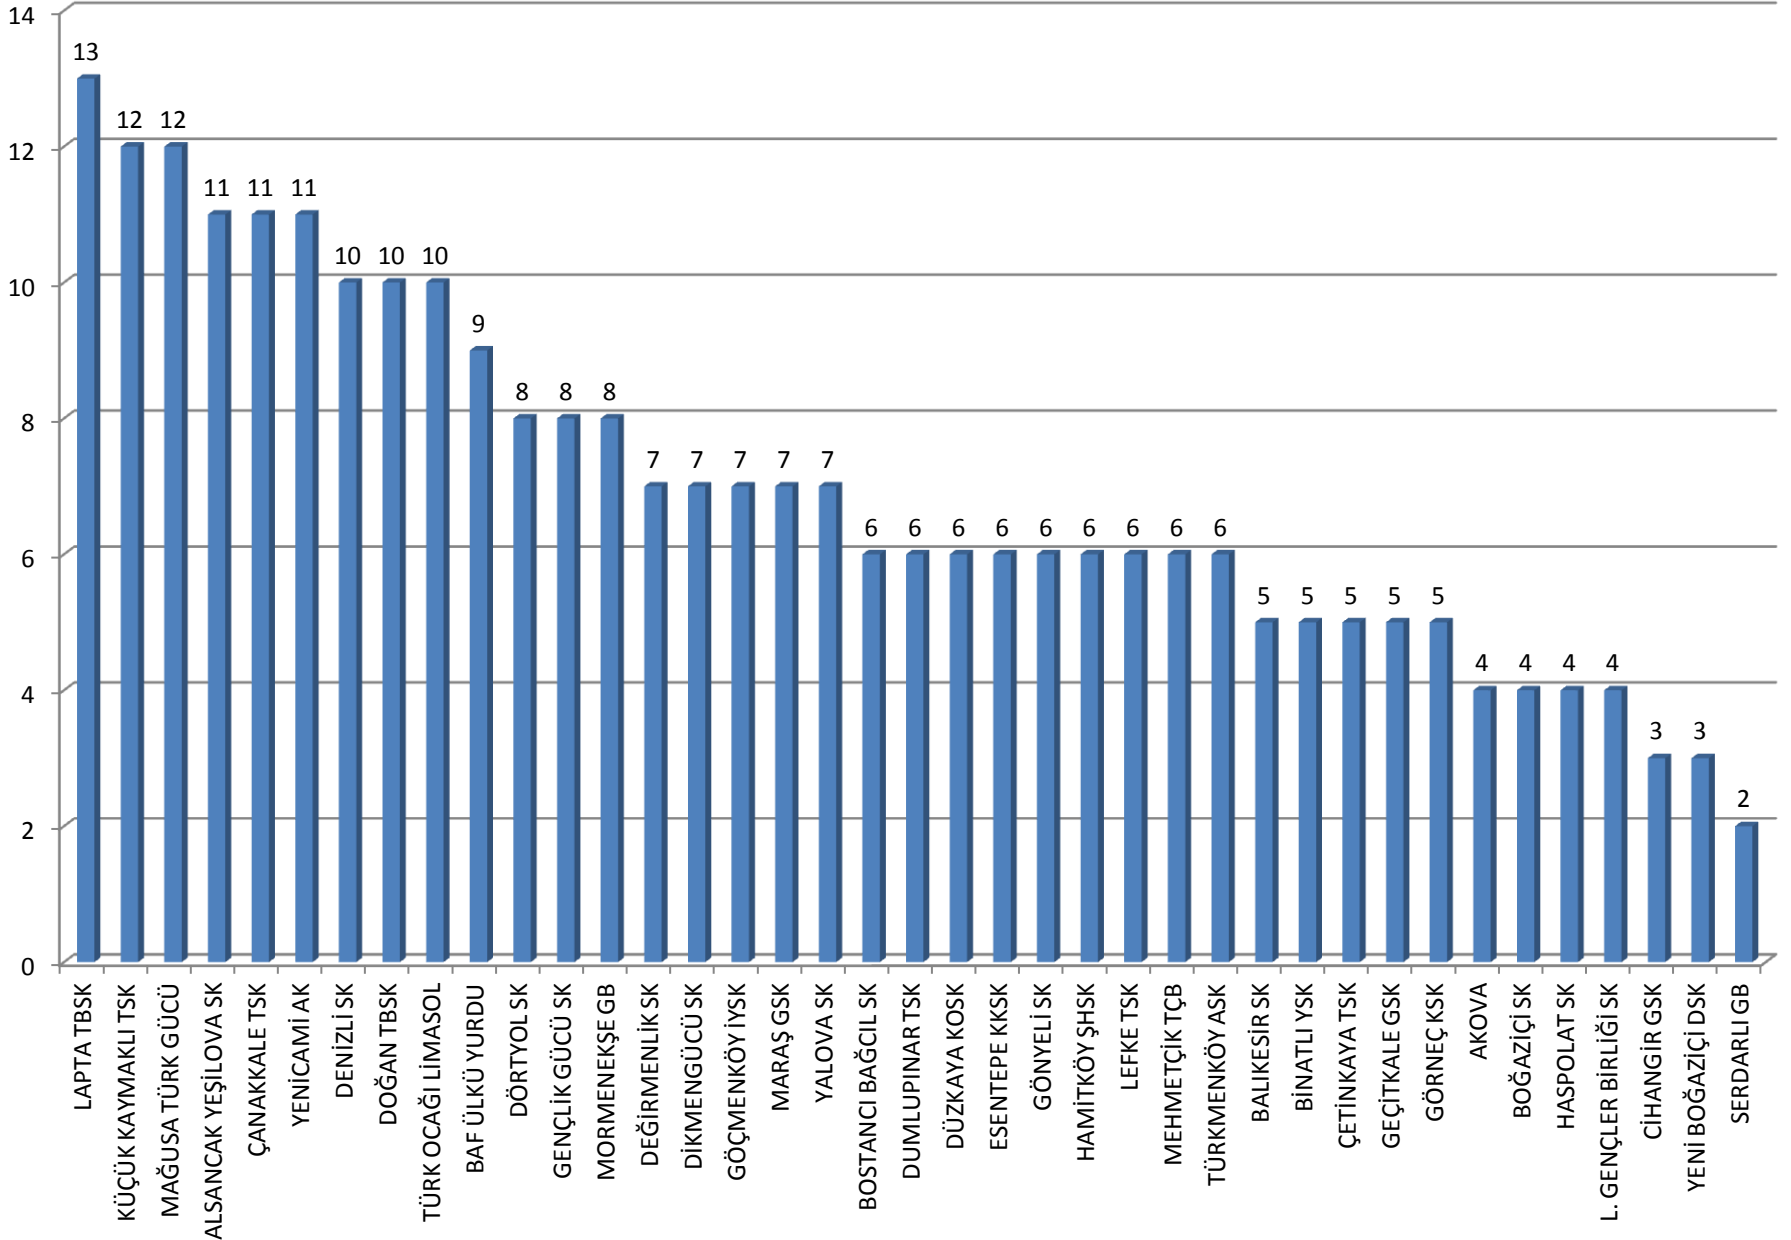

TAMSU U15 LİGİ

2014-2015 SEZON İSTATİSTİKLERİ

OYNANAYAN OYUNCULARIN YAŞ
GRUPLARINA GÖRE İNCELENMESİ

HAZIRLAYAN: HÜSEYİN AŞKIN KINACI(U15 LİG KOORDİNATÖRÜ)

DOĞUM YILLARINA GÖRE TAKIM BAZINDA DAĞILIM

Oyuncu sayılarının % olarak takım bazında dağılımı

ÇEYREK FİNAL OYNAYAN TAKIMLARIN YAŞ GRAFİKLERİ

2000 DOĞUMLU OYUNCULARIN TAKIM BAZINDA DAĞILIMI

2001 DOĞUMLU OYUNCULARIN TAKIM BAZINDA DAĞILIMI

2002 DOĞUMLU OYUNCULARIN TAKIM BAZINDA DAĞILIMI

2014-2015 SEZONU TAMSU U15 LİGİNDE OYNAYAN OYUNCULARIN DOĞUM YILLARINA GÖRE DAĞILIMLAR

2014-2015 SEZONU TAMSU U15 LİGİNDE OYNAYAN OYUNCULARIN DOĞUM YILLARINA GÖRE DAĞILIMLAR(% OLARAK)

2000 DOĞUMLU OYUNCULARIN DOĞUM TARİHLERİNE GÖRE YIL İÇERİSİNDEKİ DAĞILIMLARI(6 AYLIK PERİYOD)

2001 DOĞUMLU OYUNCULARIN DOĞUM TARİHLERİNE GÖRE YIL İÇERİSİNDEKİ DAĞILIMLARI(6 AYLIK PERİYOD)