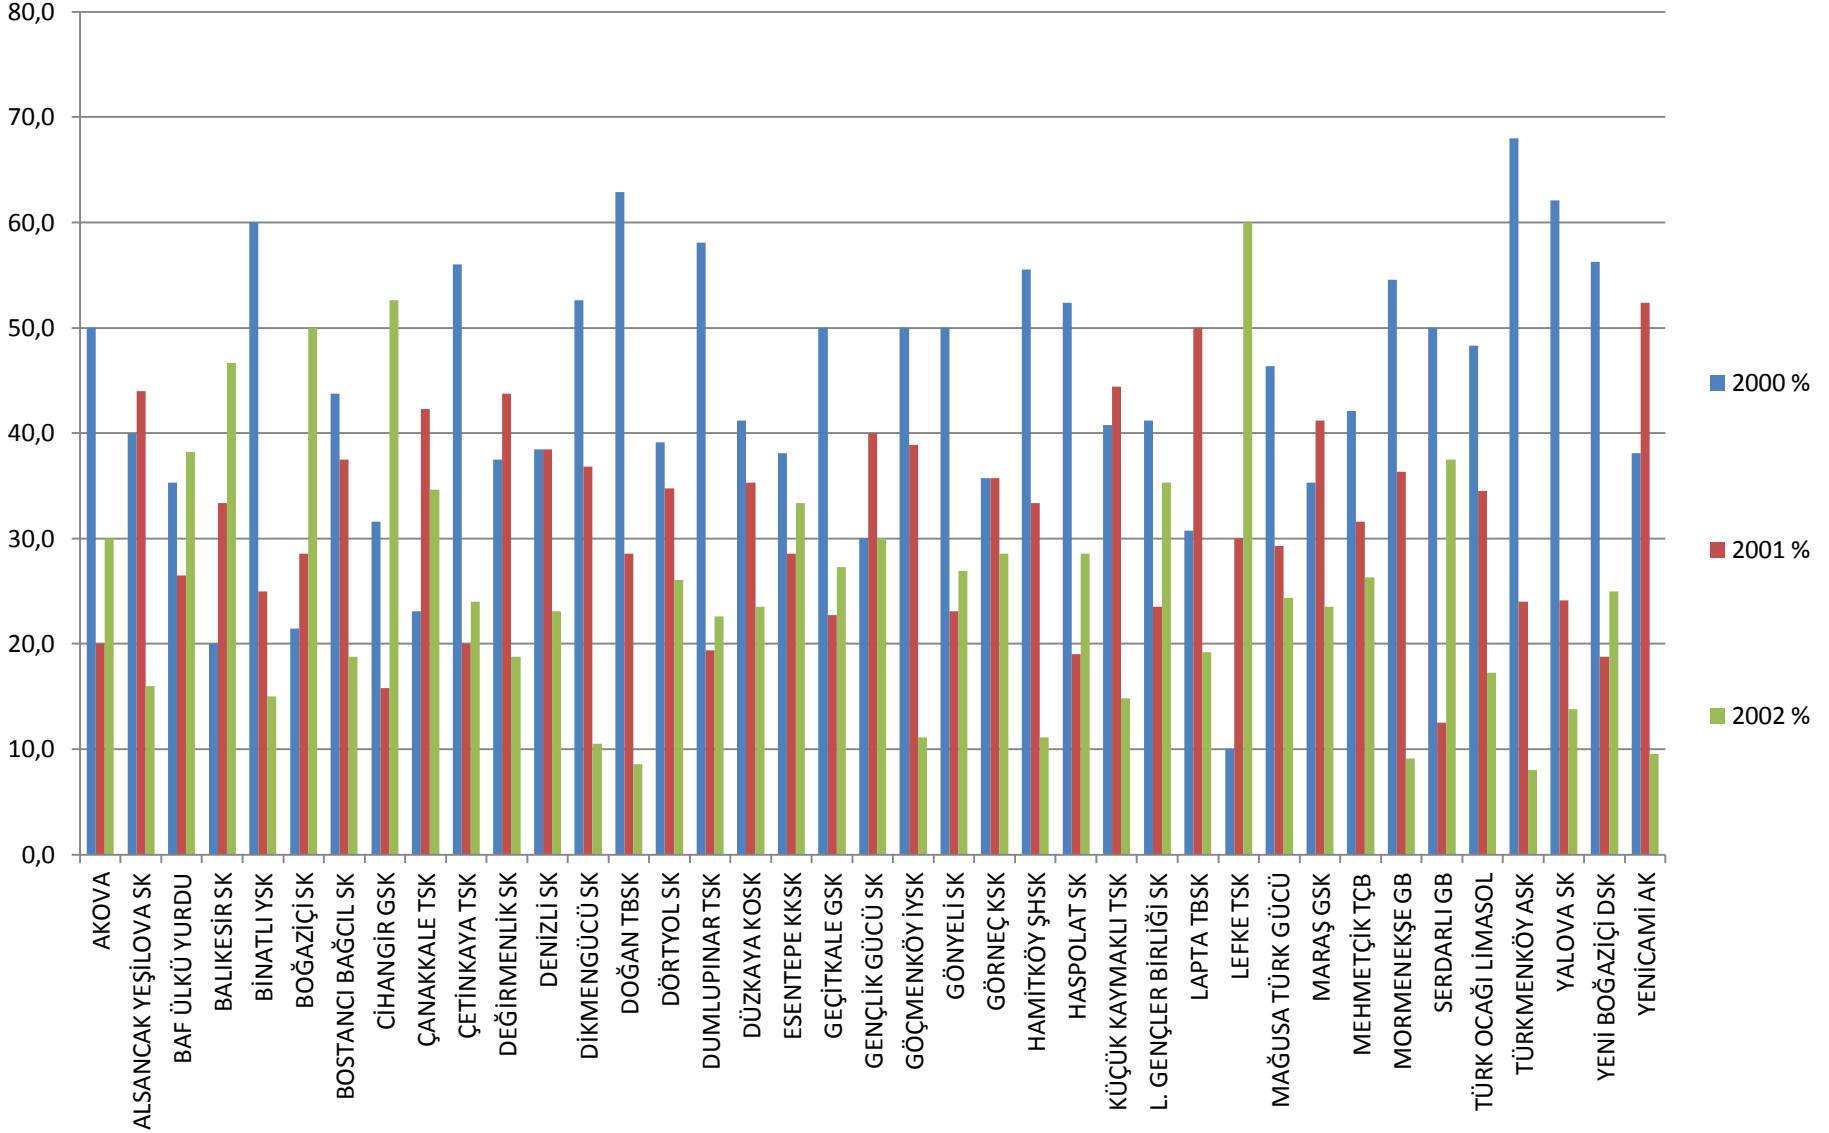

TAMSU U15 LİGİ

2014-2015 SEZON İSTATİSTİKLERİ

OYNANAYAN OYUNCULARIN YAŞ
GRUPLARINA GÖRE İNCELENMESİ

HAZIRLAYAN: HÜSEYİN AŞKIN KINACI(U15 LİG KOORDİNATÖRÜ)

DOĞUM YILLARINA GÖRE TAKIM BAZINDA DAĞILIM

Oyuncu sayılarının % olarak takım bazında dağılımı

ÇEYREK FİNAL OYNAYAN TAKIMLARIN YAŞ GRAFİKLERİ

2000 DOĞUMLU OYUNCULARIN TAKIM BAZINDA DAĞILIMI

2001 DOĞUMLU OYUNCULARIN TAKIM BAZINDA DAĞILIMI

2002 DOĞUMLU OYUNCULARIN TAKIM BAZINDA DAĞILIMI

2014-2015 SEZONU TAMSU U15 LİGİNDE OYNAYAN OYUNCULARIN DOĞUM YILLARINA GÖRE DAĞILIMLAR

2014-2015 SEZONU TAMSU U15 LİGİNDE OYNAYAN OYUNCULARIN DOĞUM YILLARINA GÖRE DAĞILIMLAR(% OLARAK)

2000 DOĞUMLU OYUNCULARIN DOĞUM TARİHLERİNE GÖRE YIL İÇERİSİNDEKİ DAĞILIMLARI(6 AYLIK PERİYOD)

2001 DOĞUMLU OYUNCULARIN DOĞUM TARİHLERİNE GÖRE YIL İÇERİSİNDEKİ DAĞILIMLARI(6 AYLIK PERİYOD)

2002 DOĞUMLU OYUNCULARIN DOĞUM TARİHLERİNE GÖRE YIL İÇERİSİNDEKİ DAĞILIMLARI(6 AYLIK PERİYOD)